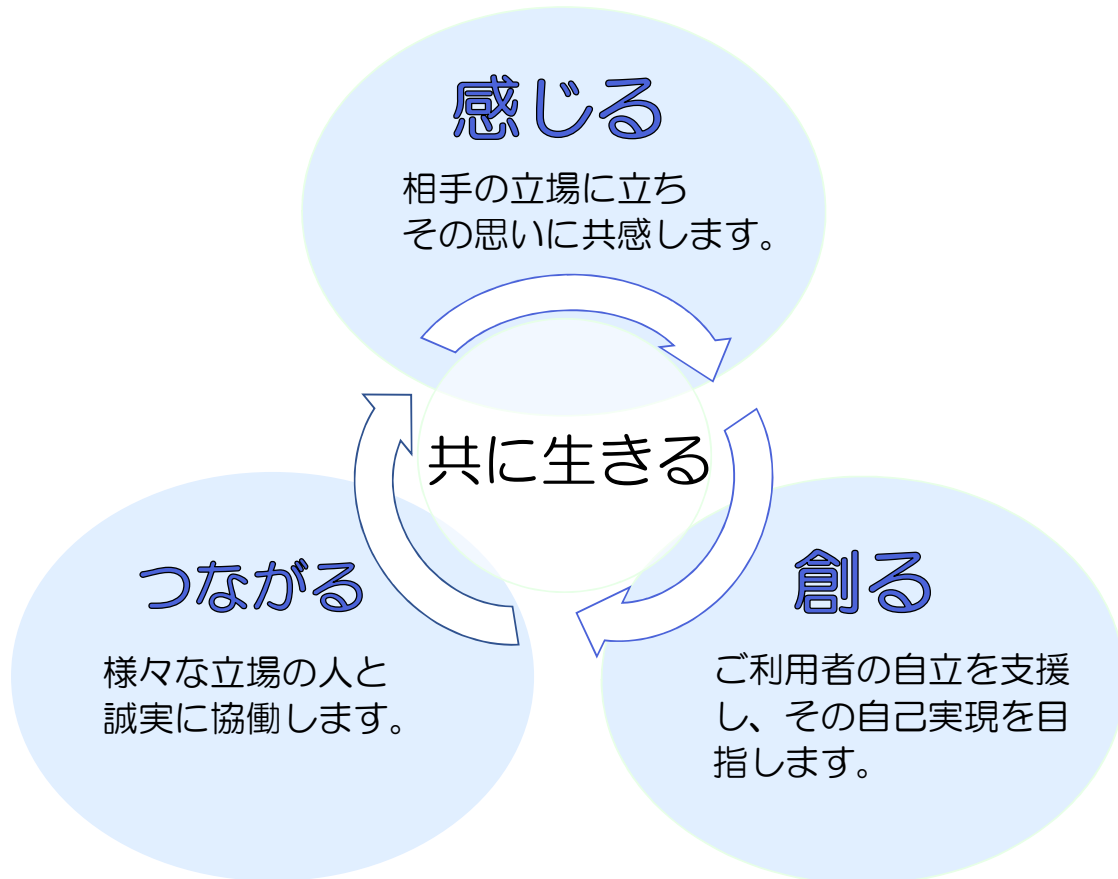

令和2年3月
基礎工事

令和2年7月
躯体工事

令和2年10月
内装工事

令和3年3月30日
竣工

令和3年6月1日
移転オープン

求める人物像

法人理念「共に生きる」を軸に
私たち職員は、ご利用者、ご家族、地域住民の方々へ
安心安全な福祉サービスを一緒に追求していきます。

Q.友愛荘職員の声「働く魅力はここ！」

「友愛荘は、上司部下関係なく、何でも相談しやすい職場環境です」介護職員・勤続5年

「聞きやすい、話しやすい、相談しやすいが魅力です」介護支援専門員・勤続4ヵ月

「多職種同士の連携のしやすさ。お互い協力し合える職場です」生活相談員・勤続13年

募集要項

介護職

勤務時間
シフト制

ユニット型

[早番] 7:00~16:00